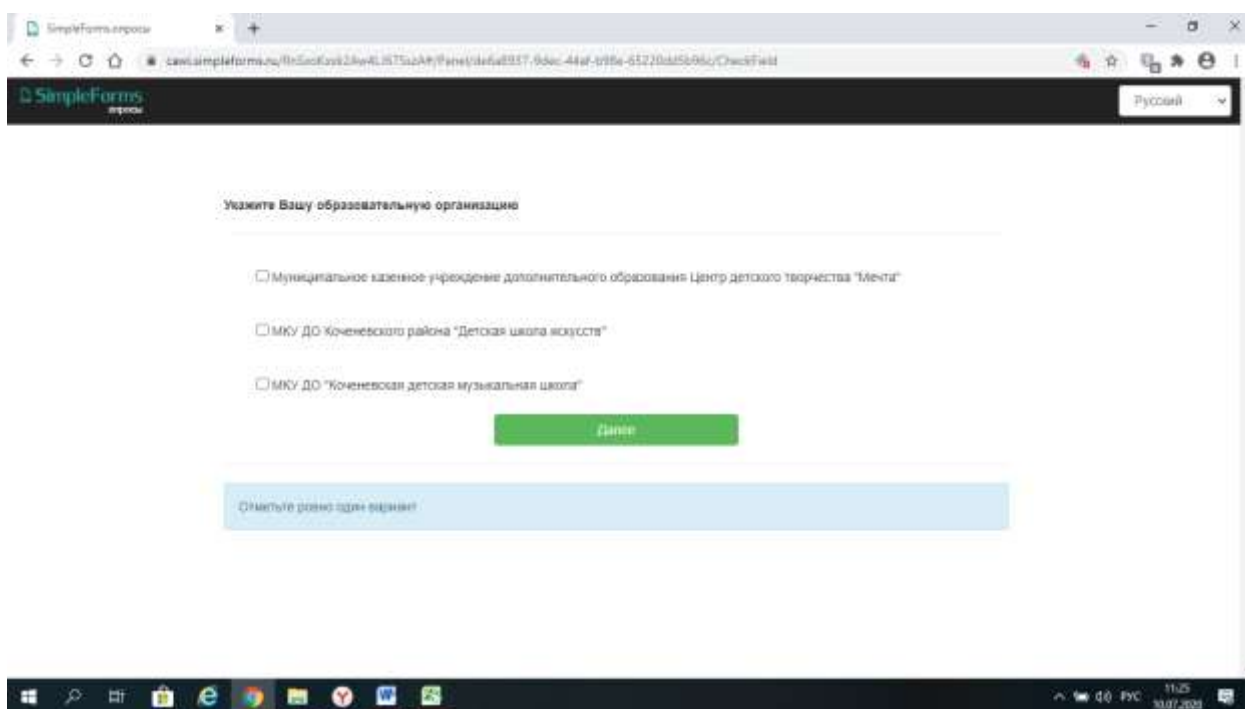

Переходя по ссылке вы попадаете на такой сайт, затем появляется поисковая строка в ней пишете название района или города (указываете г. Улан-Удэ), если через мобильное устройство (то принцип тот же )

Далее

Выбираете организацию, которая в этом районе или городе проходит НОК выбираете нашу организацию (РЕСПУБЛИКАНСКАЯ МАРИИНСКАЯ ШКОЛА-ИНТЕРНАТ). Нажимаете «Далее» и проходите опрос